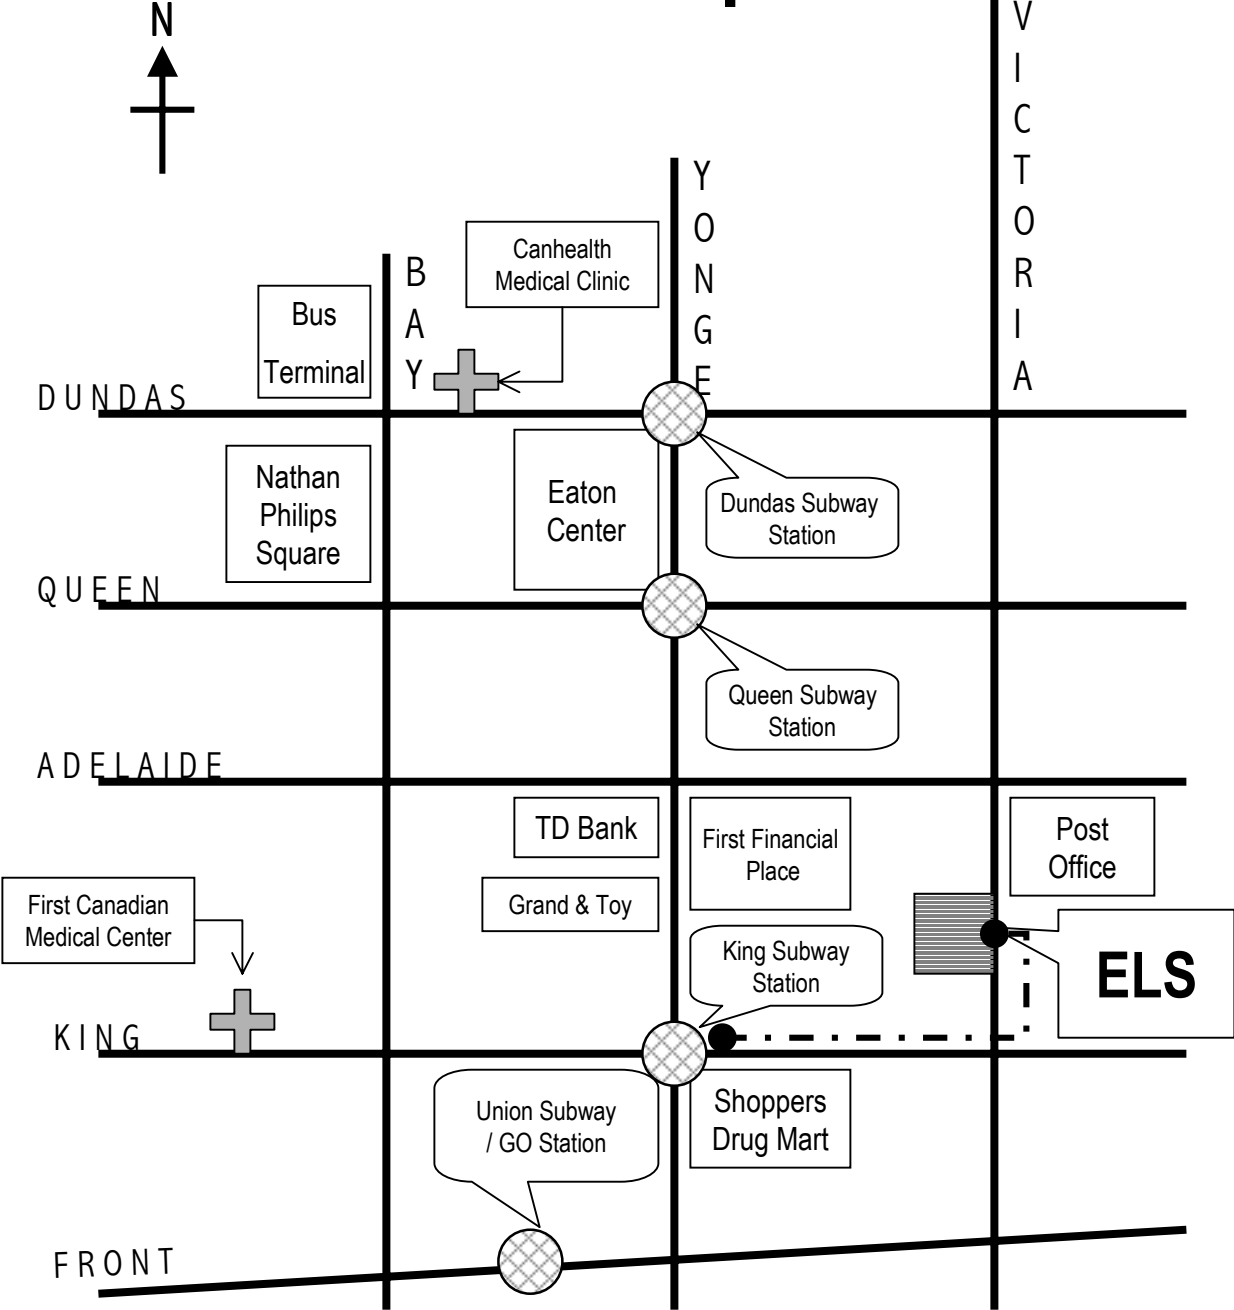

ELS Neighborhood Map

● - - - - ● 2 minute walk

ELS Language Centers - Toronto

36 Victoria St.
Toronto, Ontario
M5C 1H3